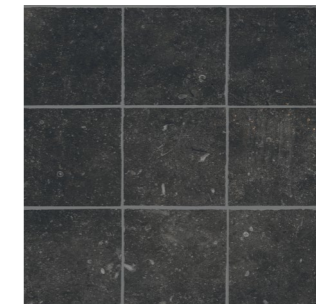

Charcoal

15x15	Burattato	Matt	SHEP01	■ 55
Outdoor				
15x15	Burattato	Antislip R11	SHEP09	■ 55